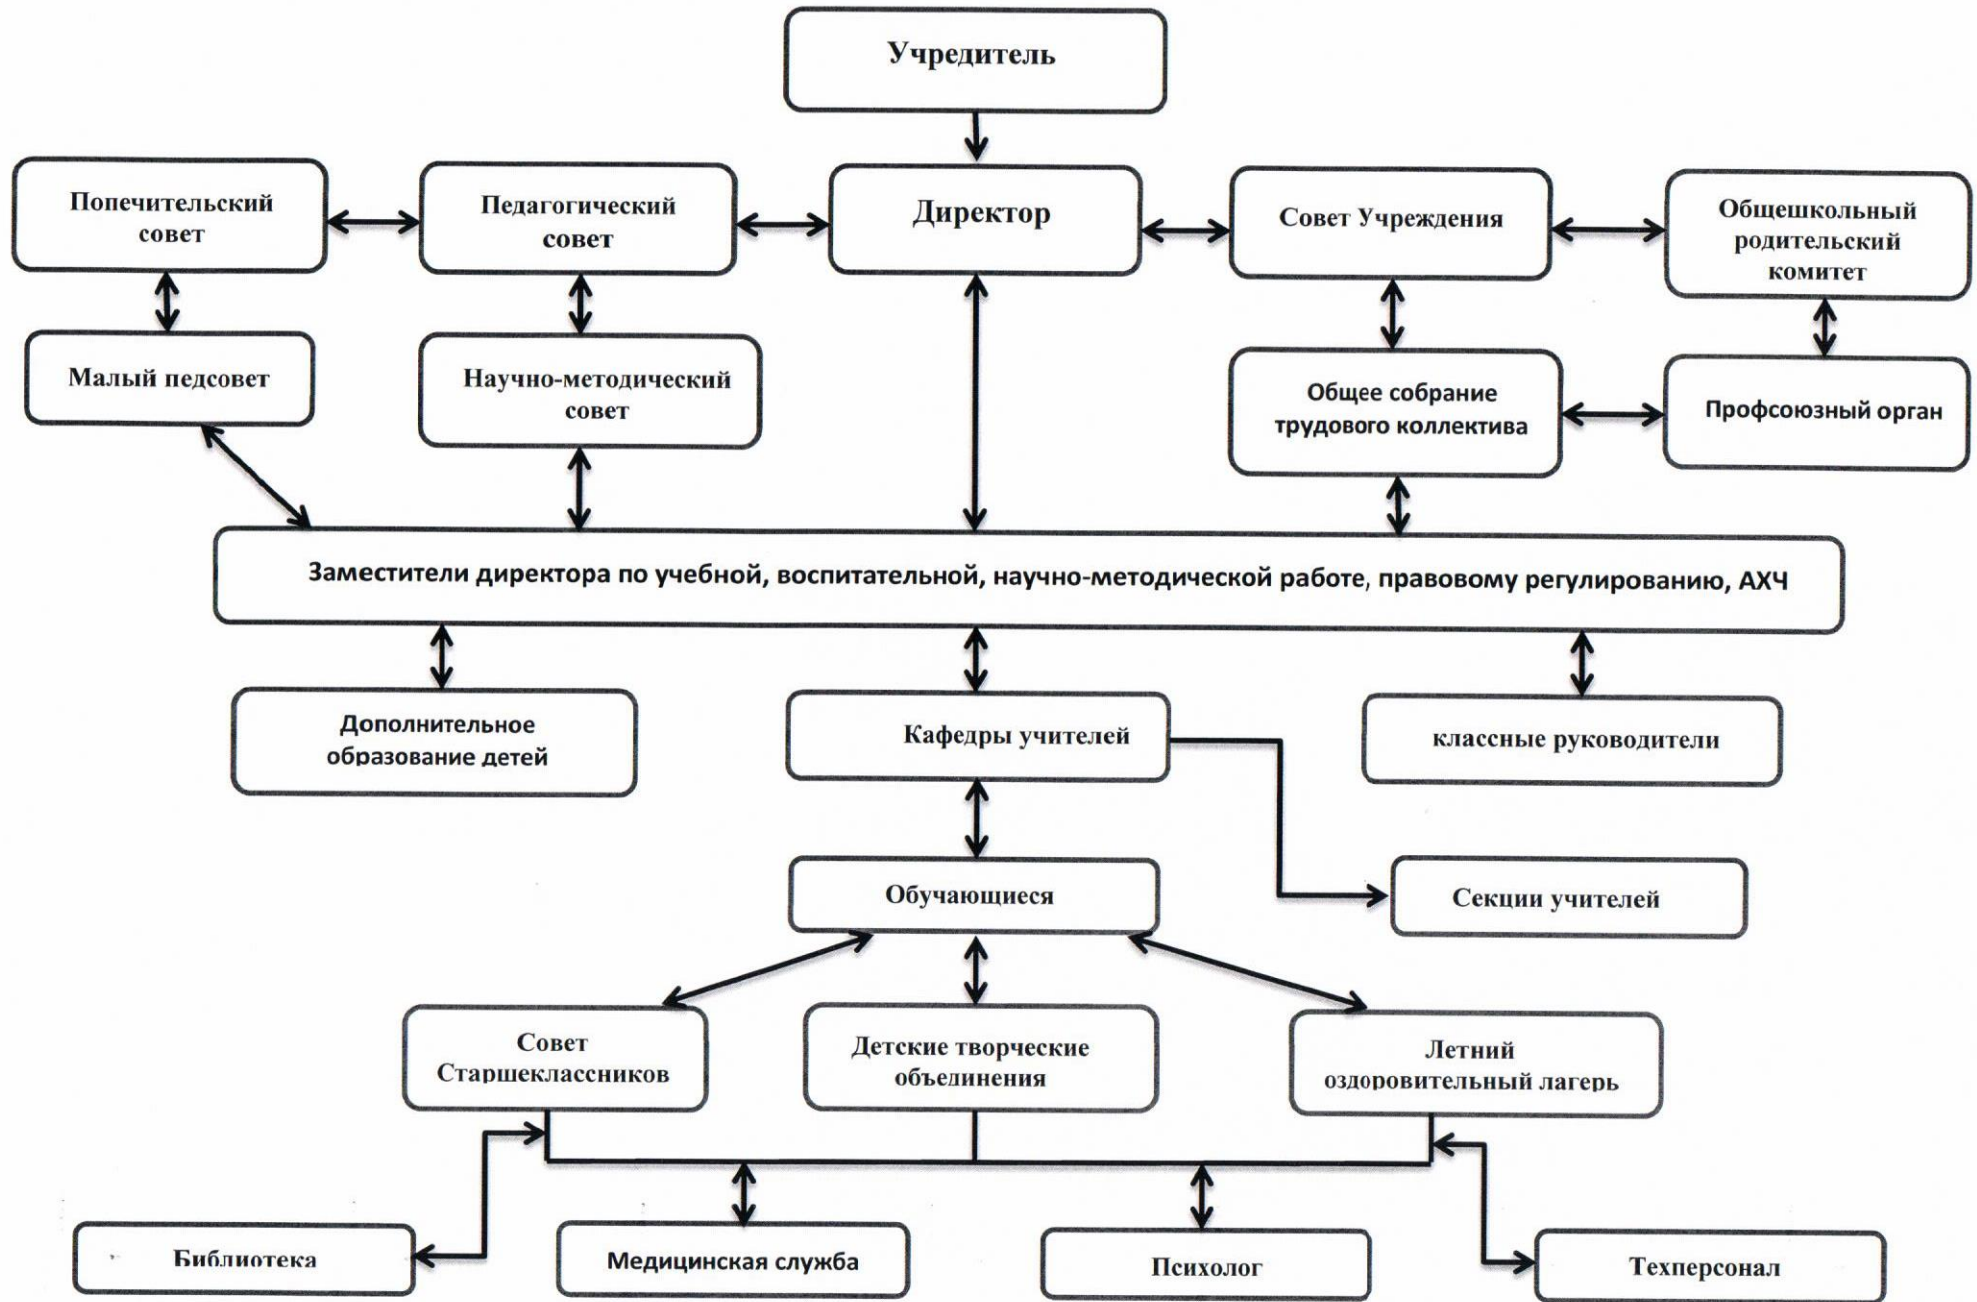

УТВЕРЖДАЮ
Директор
МАОУ СОШ № 178 с
углубленным изучением
отдельных предметов

Л.А. Григорьева

Приказ № 94 от «31» августа 2015 г.

СТРУКТУРА УПРАВЛЕНИЯ ДЕЯТЕЛЬНОСТЬЮ УЧРЕЖДЕНИЯ

Г. Екатеринбург
2015г.

Структура МАОУ СОШ № 178
с углубленным изучением отдельных предметов